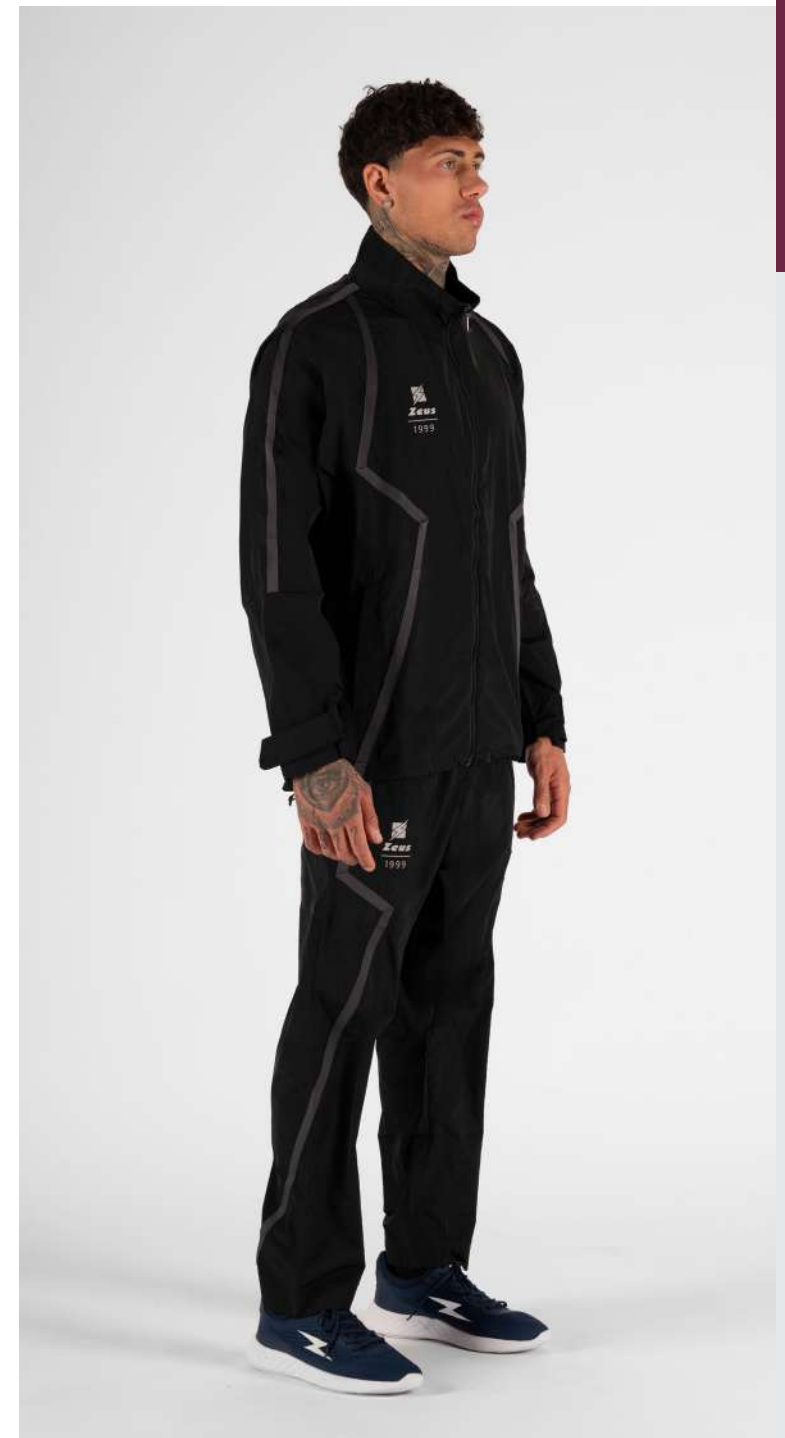

TUTA STREET

POLYBAG

1 pcs

CARTON BOX

10 pcs

MAIN FEATURES

La Tuta Street è una tuta da passeggio avente giacca e pantalone con tasche laterali. Polsini con chiusura in velcro, zip frontale e dettagli catarifrangenti a contrasto.

The Street Tracksuit is a walking tracksuit featuring a jacket and trousers with side pockets. Velcro cuffs, a front zip, and contrasting reflective details.

COMPOSITION

100 % Polyester

TEXTILE

POLI Nylon

FITTING

Standard Fit

SIZE

XS - S - M - L - XL - 2XL - 3XL - 4XL