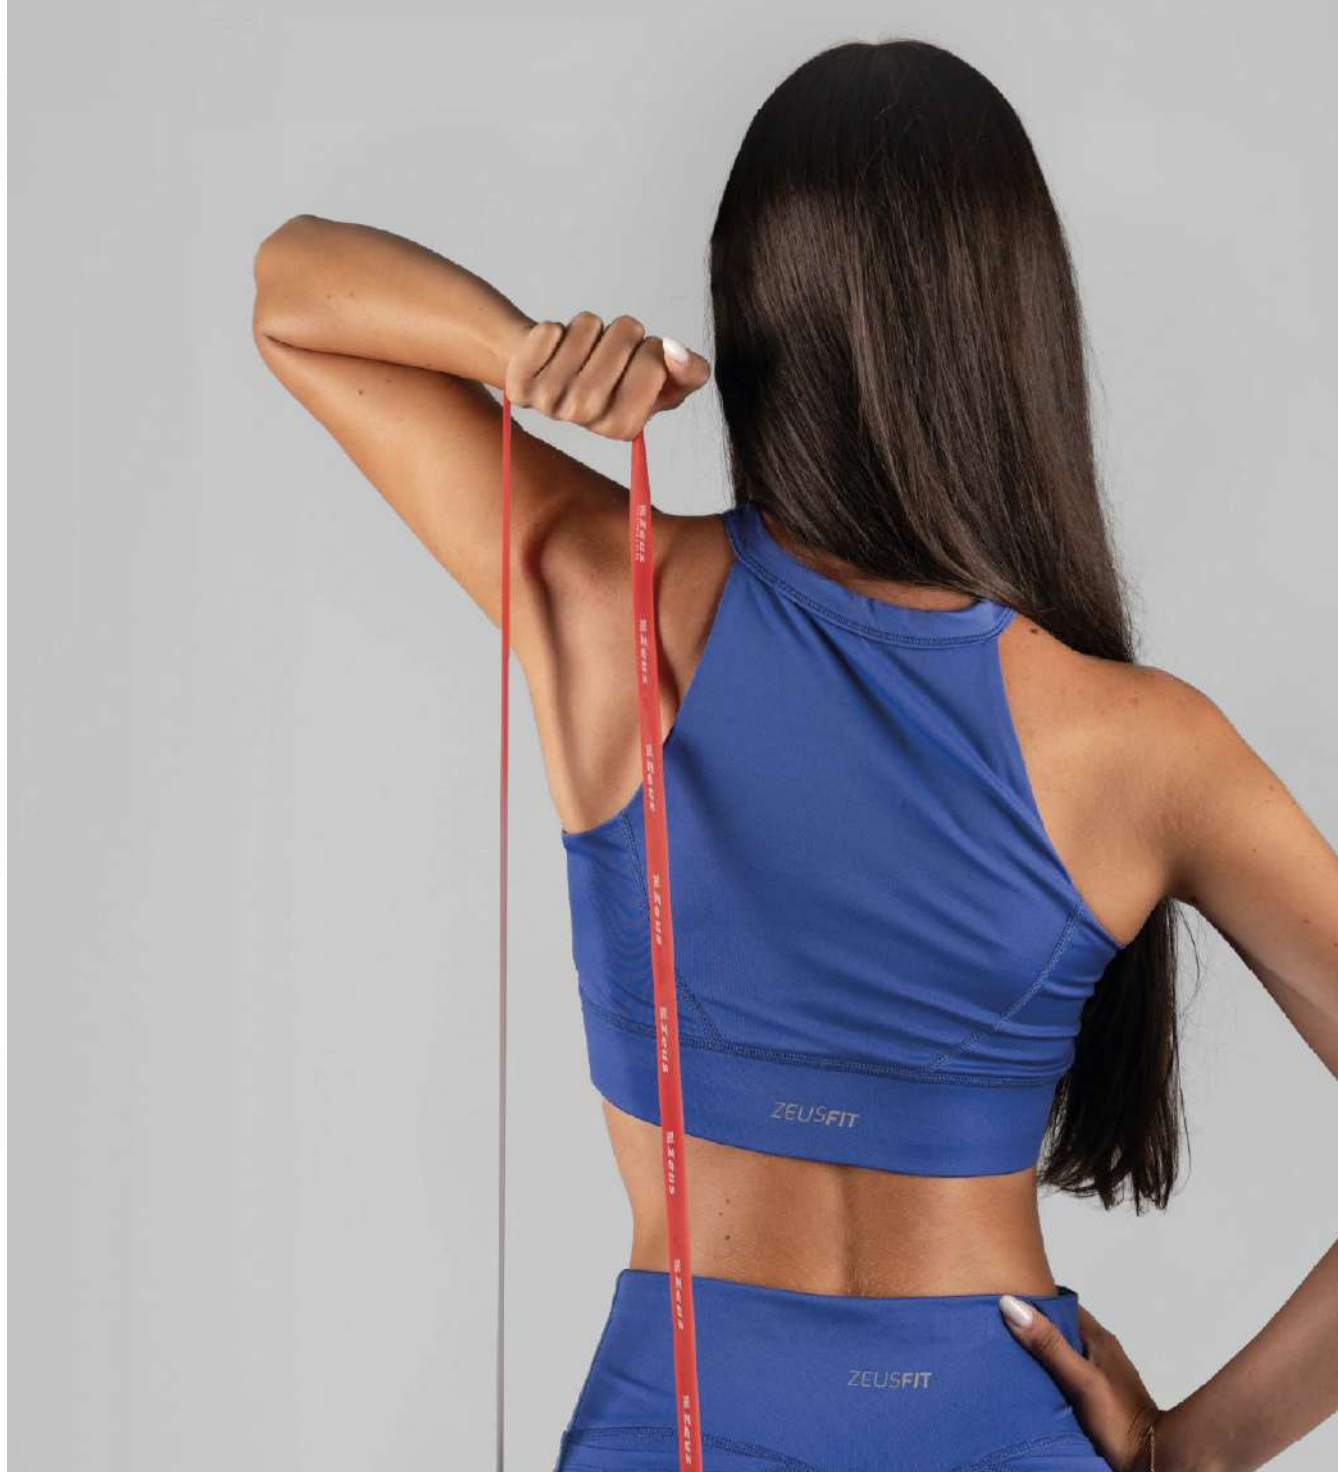

CARTON BOX

4 pcs