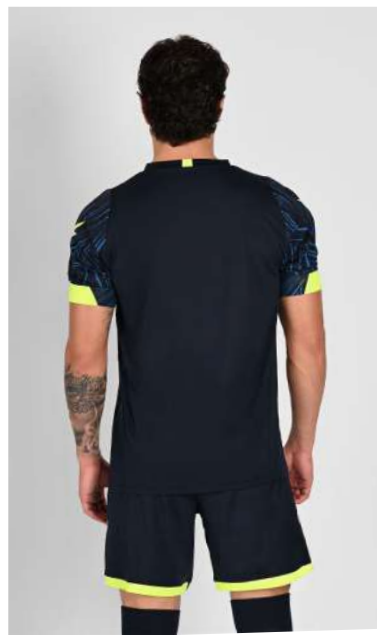

PETROL / BLACK
PETROLIO / NERO

MAIN FEATURES

Kit composto da maglia a maniche corte con trama stampata in sublimatico, abbinata a pantaloncino. Il design è arricchito da inserti su maniche e colletto, presenti sia nella parte anteriore che posteriore. Loghi Zeus applicati in silicone.