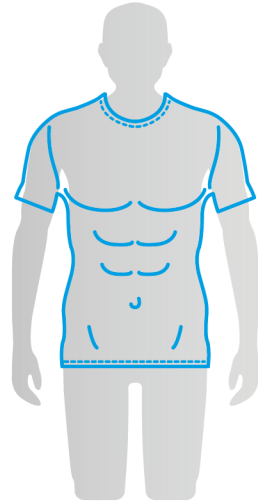

SIZE CHART

La vestibilità dei nostri capi viene suddivisa in tre varianti
The fit of our garments is divided into three variants

Body Fit / Aderente :

Progettata per aderire in modo estremamente preciso e stretto alle forme del corpo, agendo quasi come una seconda pelle.
Designed to adhere extremely precisely and tightly to body shapes, acting almost like a second skin.

Slim Fit / Semi - Aderente :

Progettata per offrire una silhouette asciutta e sagomata senza essere eccessivamente stretta o costrittiva.
Designed to offer a dry, contoured silhouette without being overly tight or constrictive.

Standard Fit / Regolare :

Progettata per non aderire eccessivamente al corpo e offrire massima libertà di movimento.
Designed to not adhere excessively to the body and offer maximum freedom of movement.

Body Fit
Aderente