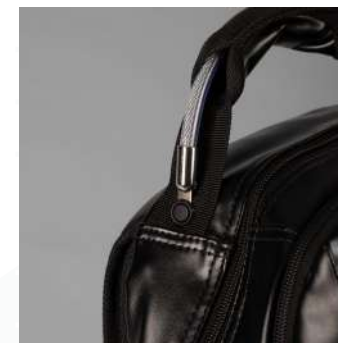

ZAINO ELITE

BLACK
NERO

MAIN FEATURES

Lo zaino Viktor è realizzato al 100% in poliestere, con doppio scomparto centrale e chiusura a zip e loghi stampati. Include un'ampia tasca frontale con zip, tasche laterali e spallacci rinforzati e regolabili.

The Viktor backpack is made of 100% polyester, with a double main compartment and zip closure and printed logos. It includes a large front zip pocket, side pockets, and reinforced, adjustable shoulder straps.

COMPOSITION

100% Polyester

CAPACITÀ

19 litri

MISURA

52 x 31 x 13,5 cm

POLYBAG
1 pcs

CARTON BOX
15 pcs

BLACK
NERO

MAIN FEATURES

Lo zaino Elite presenta una doppia tasca frontale con zip, una tasca laterale in rete e un ampio scomparto principale. Logo Zeus stampato e manico dinamico.

The Elite backpack features a double front zip pocket, a side mesh pocket, and a large main compartment. It features a printed Zeus logo and a dynamic handle.

COMPOSITION

50% Polyester
50% PU

CAPACITÀ

22 litri

MISURA

32 x 47 x 17 cm

POLYBAG
1 pcs

CARTON BOX
12 pcs