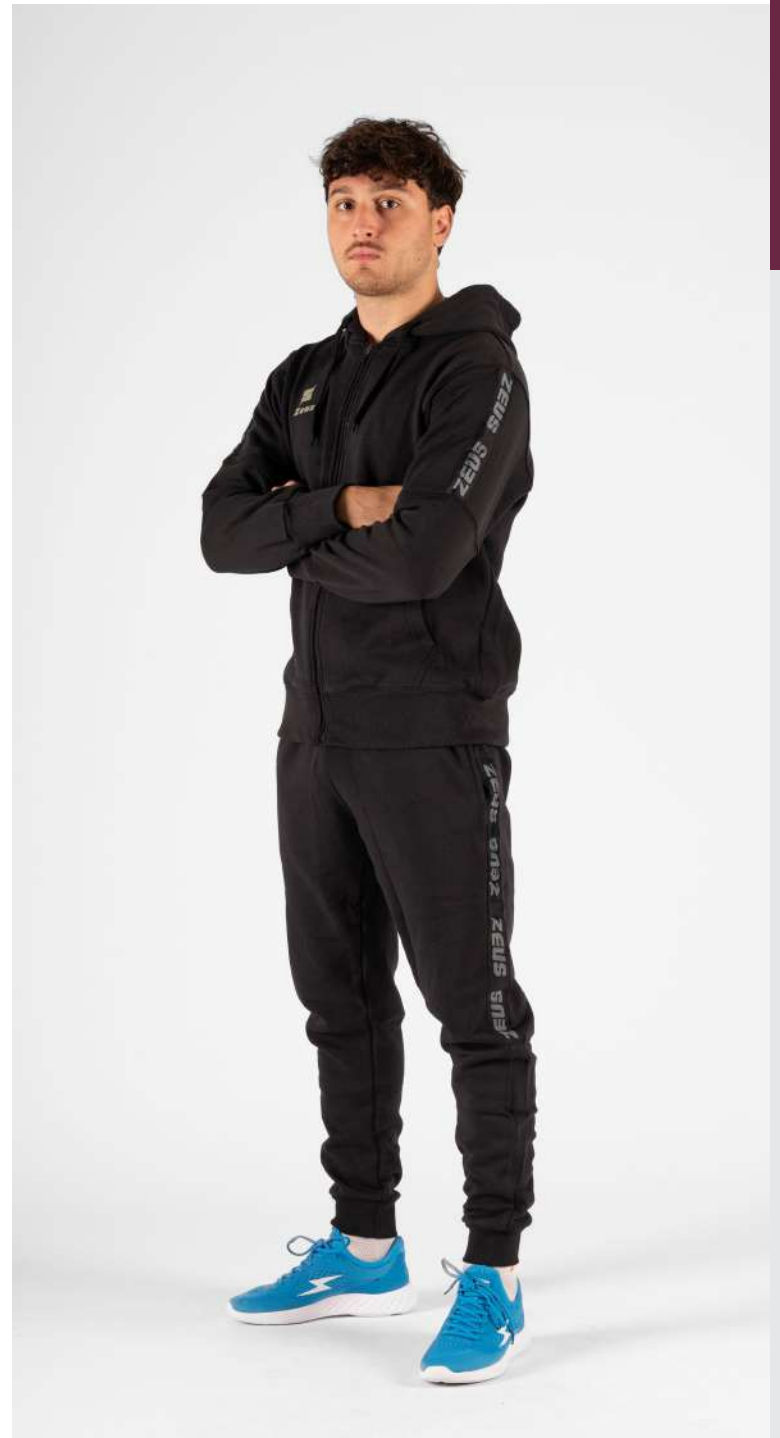

TUTA BAND

RELAX
LINE

POLYBAG

1 pcs

CARTON BOX

10 pcs

MAIN FEATURES

La Tuta Band è una tuta da passeggio, composta da giacca con cappuccio e pantalone con tasche, realizzata in cotone 300gr per una maggiore comodità e morbidezza. Perfetta per il tempo libero o per momenti di relax.

The Band Tracksuit is a walking suit, consisting of a hooded jacket and trousers with pockets, made of 300g cotton for greater comfort and softness. Perfect for leisure or relaxing moments.

COMPOSITION

100% Fleece Cotton 300g

SIZE

XS - S - M - L - XL - 2XL - 3XL

TEXTILE

COTTON Fiber

FITTING

Standard Fit

Digital Printing

Silk-screen Printing

Embroidery