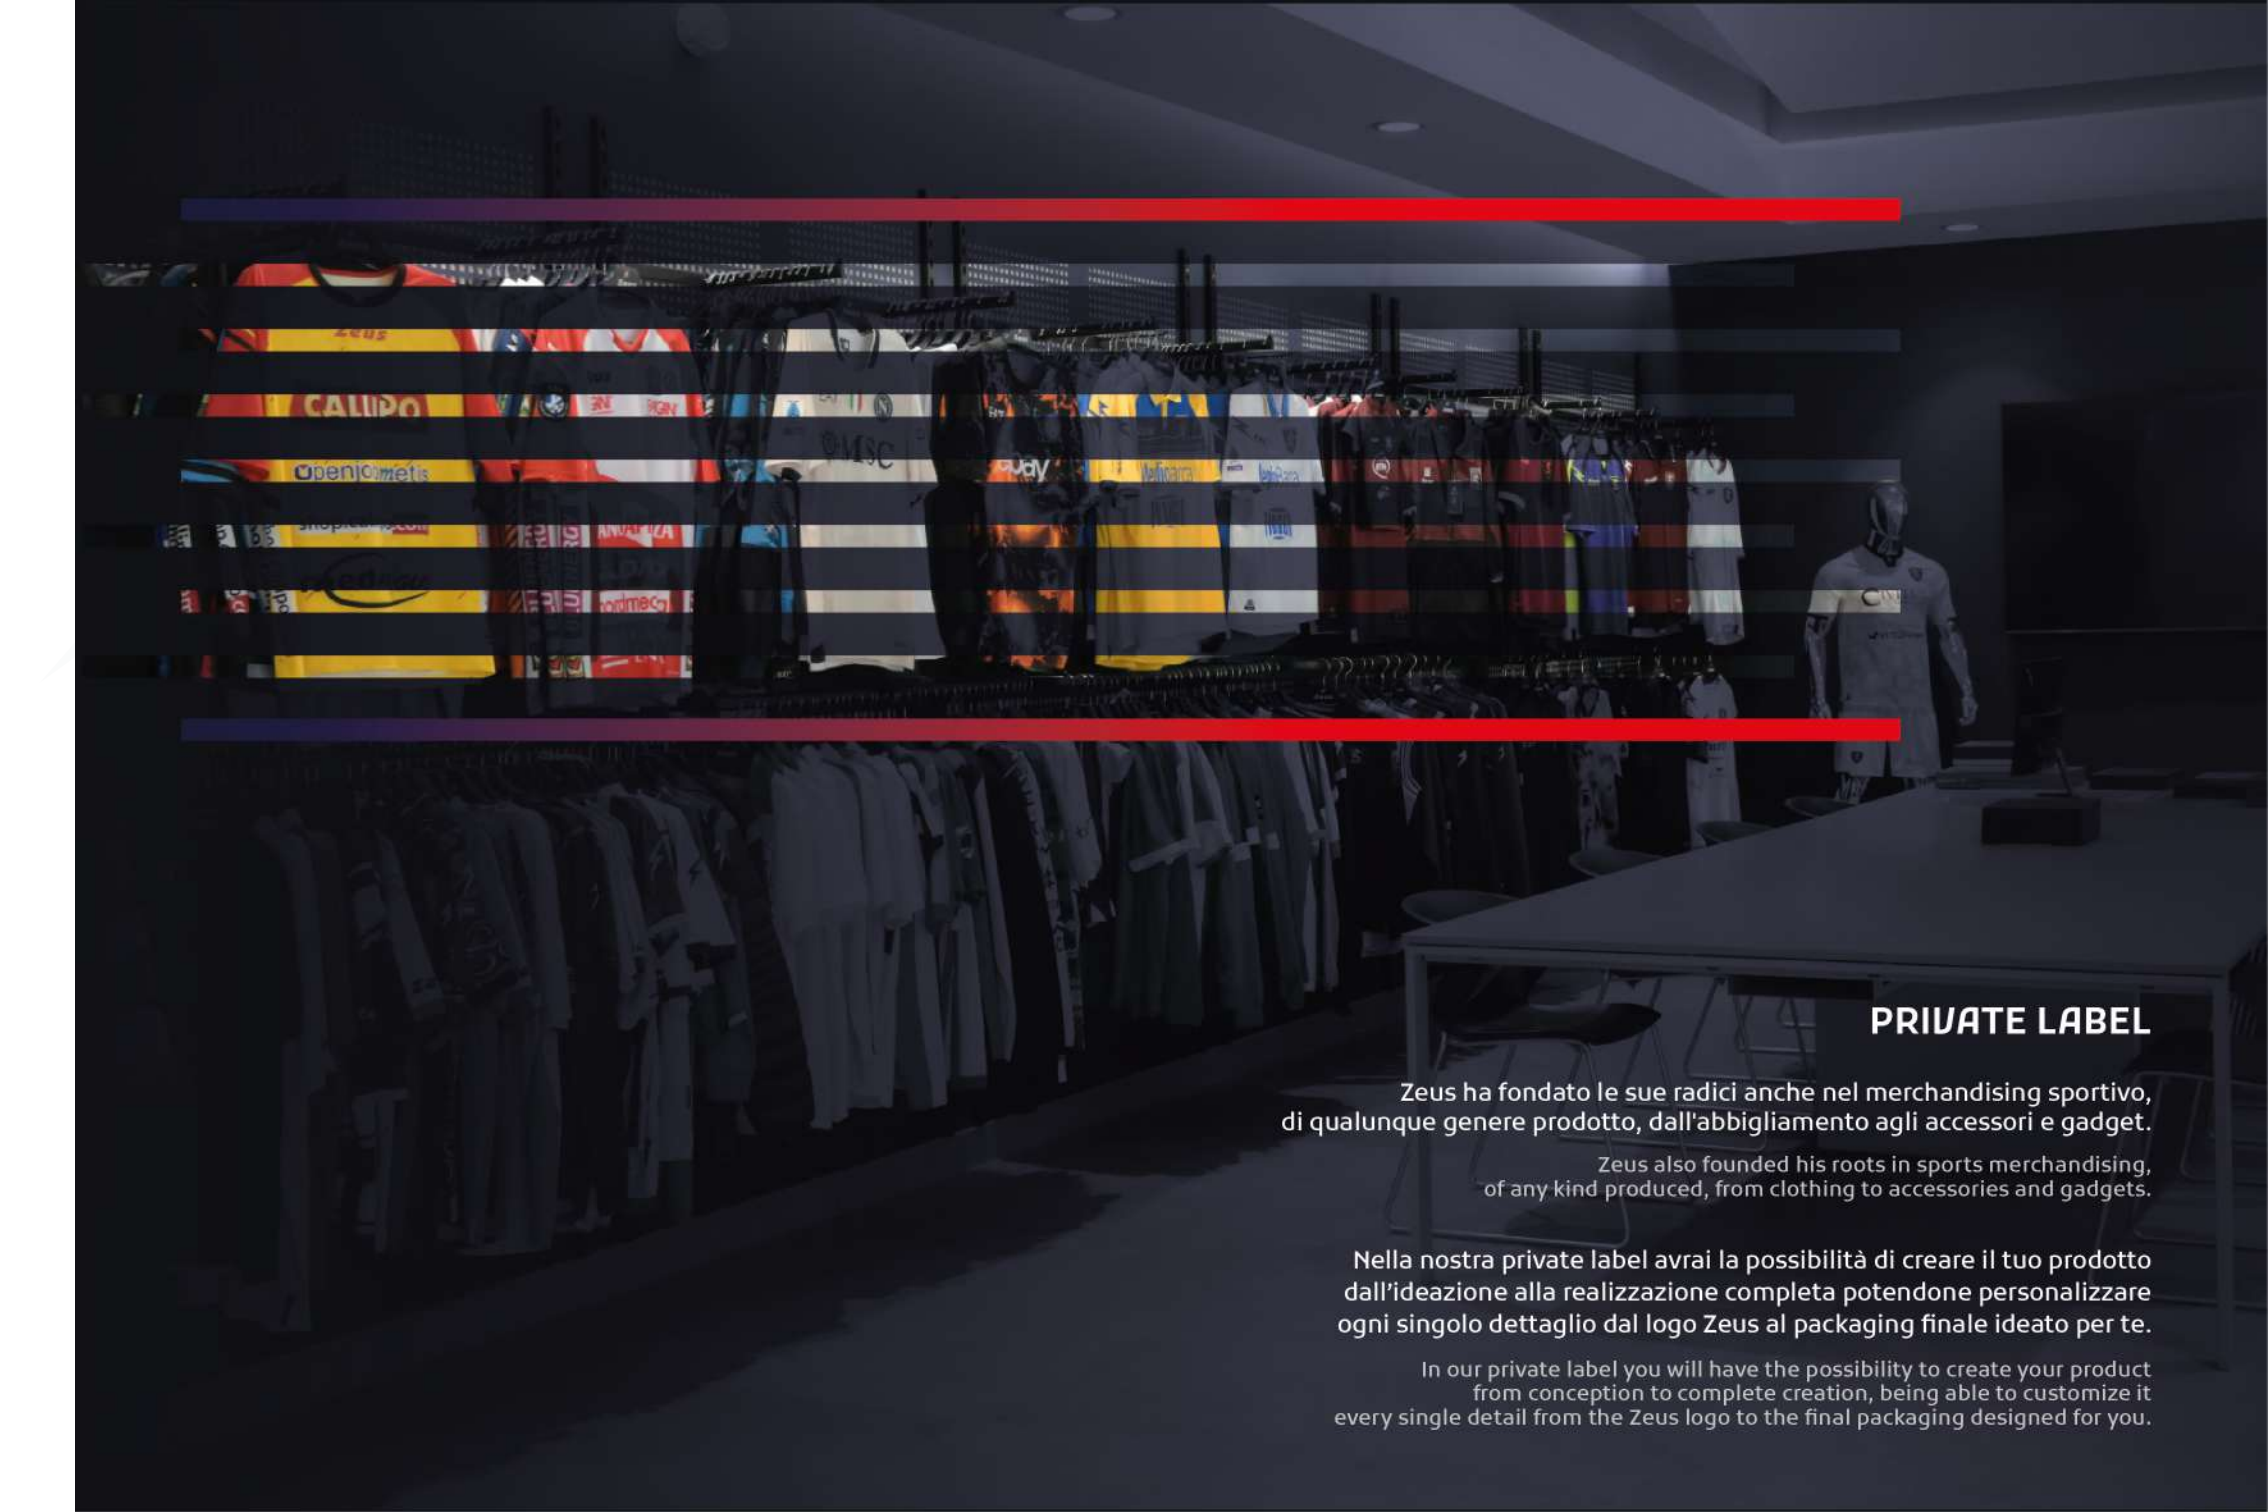

PRIVATE LABEL

Zeus ha fondato le sue radici anche nel merchandising sportivo, di qualunque genere prodotto, dall'abbigliamento agli accessori e gadget.

Zeus also founded his roots in sports merchandising, of any kind produced, from clothing to accessories and gadgets.

Nella nostra private label avrai la possibilità di creare il tuo prodotto dall'ideazione alla realizzazione completa potendone personalizzare ogni singolo dettaglio dal logo Zeus al packaging finale ideato per te.

In our private label you will have the possibility to create your product from conception to complete creation, being able to customize it every single detail from the Zeus logo to the final packaging designed for you.