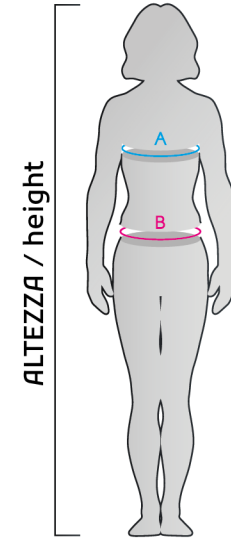

WOMAN'S SIZE CHART

A / Circonferenza Torace

A / Chest Measurement

B / Circonferenza Vita

B / Waist Measurement

	TUTE - GIUBBOTTI				TRACKSUITS - JACKETS							
TAGLIE SIZES	2YS	YS	3XS	2XS	XS	S	M	L	XL	2XL	3XL	
ETÀ YEARS	2-3	4-5	5-6	7-8	9-10	11-13						
ALTEZZA HEIGHT	90-105	106-112	112-118	118-128	128-140	140-155	155-175	175-183	184-189	190-198	198-205	
CIRCONFERENZA TORACE CHEST MEASUREMENT	72	76	80	90	98	102	110	118	124	128	132	
CIRCONFERENZA VITA WAIST MEASUREMENT	48	52	56	60	64	68	74	78	82	84	86	

	KIT											
TAGLIE SIZES		YS	3XS	2XS	XS	S	M	L	XL	2XL	3XL	
ETÀ YEARS		3-4	5-6	7-8	9-10	11-13						
ALTEZZA HEIGHT		106-112	112-118	118-128	128-140	140-155	155-175	175-183	184-189	190-198	198-205	
CIRCONFERENZA TORACE CHEST MEASUREMENT		68	72	76	84	88	100	104	108	112	116	
CIRCONFERENZA VITA WAIST MEASUREMENT		50	54	58	62	64	72	76	80	84	88	

	TUTE - GIUBBOTTI				TRACKSUITS - JACKETS			
TAGLIE SIZES	2XS	XS	S	M	L	XL	2XL	
ETÀ YEARS		9-10	11-13					
ALTEZZA HEIGHT		128-140	140-155	155-175	175-183	184-189	190-198	
CIRCONFERENZA TORACE CHEST MEASUREMENT		88	92	96	102	108	116	
CIRCONFERENZA VITA WAIST MEASUREMENT		56	60	64	72	80	82	

	KIT							
TAGLIE SIZES	2XS	XS	S	M	L	XL	2XL	
ETÀ YEARS	7-8	9-10	11-13					
ALTEZZA HEIGHT	118-128	128-140	140-155	155-175	175-183	184-189	190-198	
CIRCONFERENZA TORACE CHEST MEASUREMENT	72	74	84	88	92	96	100	
CIRCONFERENZA VITA WAIST MEASUREMENT	54	56	60	64	68	72	76	

Le misure indicate sono approssimative e possono variare di modello in modello e di tessuto in tessuto

The measurements given are approximate and may vary from model to model and fabric in fabric