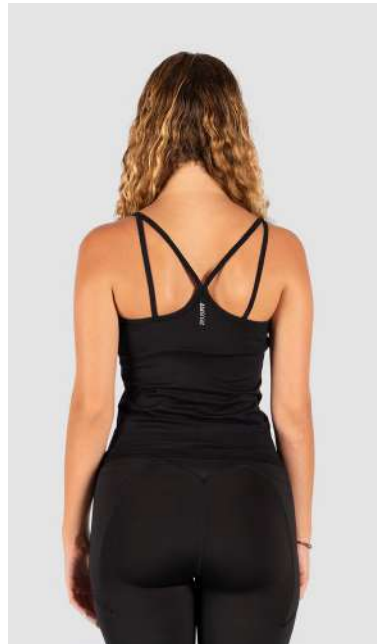

Embroidery

CANOTTA DAFNE

BLACK
NERO

BROWN CAMEO
CAMEO MARRONE

DUSTY BLUE
BLU POLUERE

OLIVE GREEN
VERDE OLIVA

MAIN FEATURES

La canotta Dafne offre un design leggero e traspirante con spalline sottili per una vestibilità comoda. Realizzata in tessuto elasticizzato, assicura libertà di movimento durante l'attività fisica.