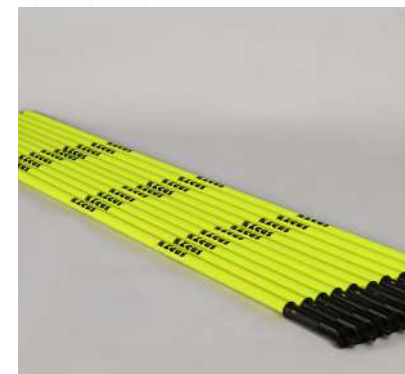

ASTA C/PUNTALE REMOVE 10 PZ

Ha un'altezza di 175 cm ed è flessibile, ideale per allenamenti tecnici. La confezione contiene 10 pezzi, perfetti per l'uso intensivo.

It's 175 cm tall and flexible, ideal for technical training. The pack contains 10 pieces, perfect for intensive use.

COMPOSITION
PVC

MEASURES
Height: 175 cm
Tube: 32 mm
Diameter: 2.5 cm

CARTON BOX
2 pcs