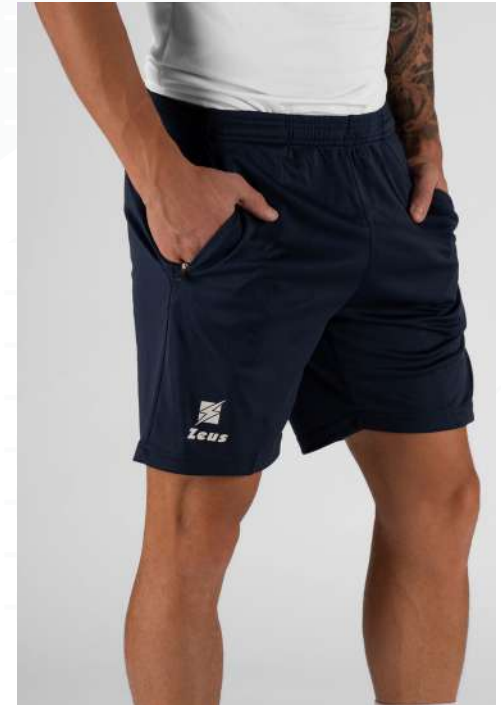

SHORT POCKET

MAIN FEATURES

Gli Short Pocket sono pantaloncini in 100% poliestere con inserti in mesh sul retro e ai lati per una maggiore traspirabilità. Dotati di tasche laterali con zip, offrono una vestibilità standard e praticità durante l'attività sportiva.