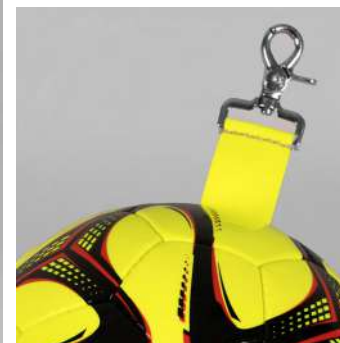

YELLOW
GIALLO
5

MAIN FEATURES

Il Pallone Pendolo è cucito a mano, ideale per esercitazioni tecniche di precisione. È adatto a superfici naturali, artificiali e ibride, perfetto per sessioni ad alta intensità e allenamenti specialistici.