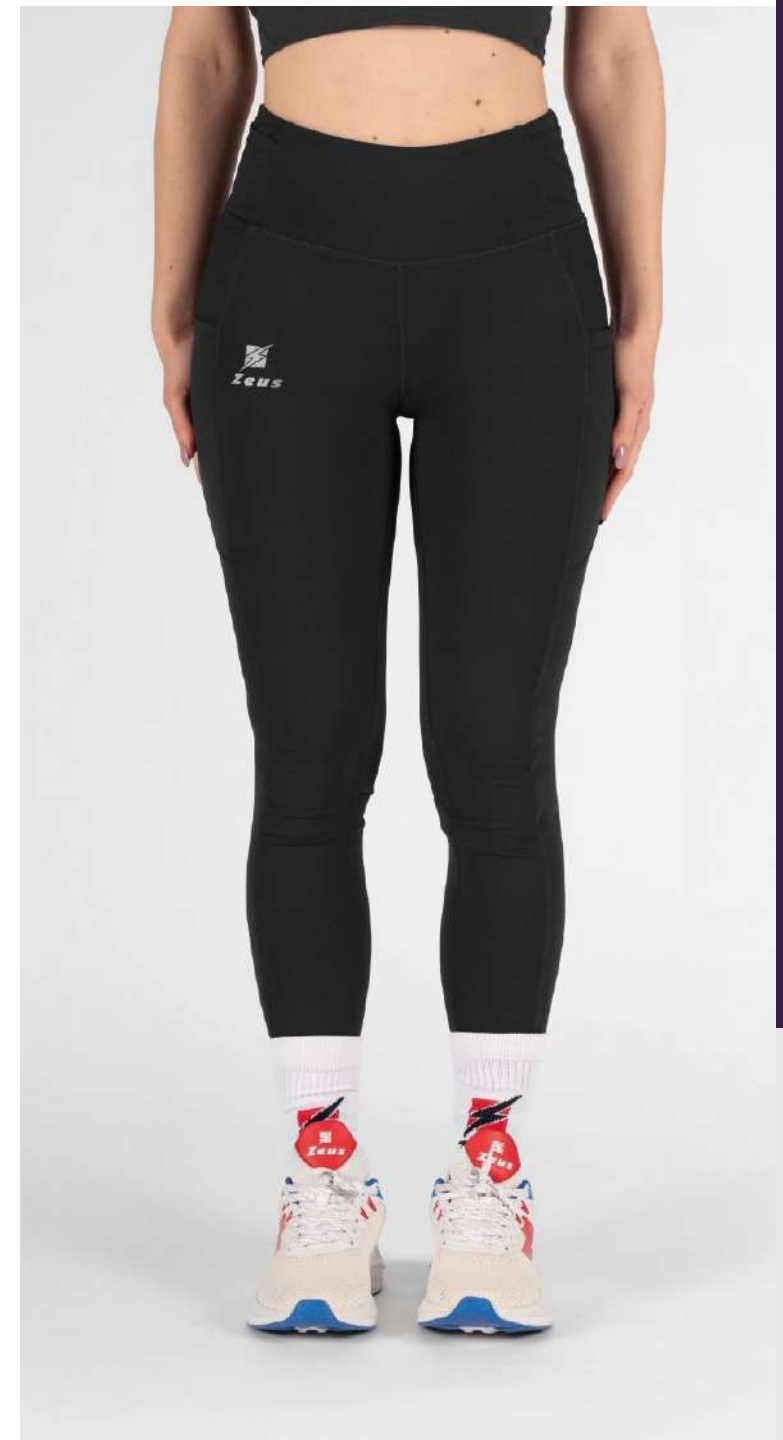

PANTALONE DAFNE

POLYBAG

1 pcs

CARTON BOX

50 pcs

MAIN FEATURES

Il pantalone Dafne è un pantalone sportivo elasticizzato, progettato per offrire massimo comfort e libertà di movimento. Dotato di tasche laterali, è ideale per allenamenti intensi e attività all'aperto.

The Dafne pant is a stretchy sports pant designed for maximum comfort and freedom of movement. Featuring side pockets, it's ideal for intense workouts and outdoor activities.

COMPOSITION

75% Polyamide 25% Elastan

SIZE

XS - S - M - L - XL - 2XL

TEXTILE

BI-ELASTIC fiber

FITTING

Body Fit

Digital Printing

Silk-screen Printing

Embroidery