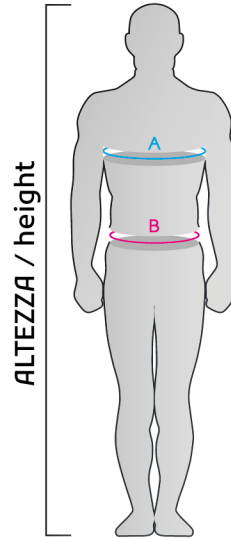

MEN'S SIZE CHART

A / Circonferenza Torace

A / Chest Measurement

B / Circonferenza Vita

B / Waist Measurement