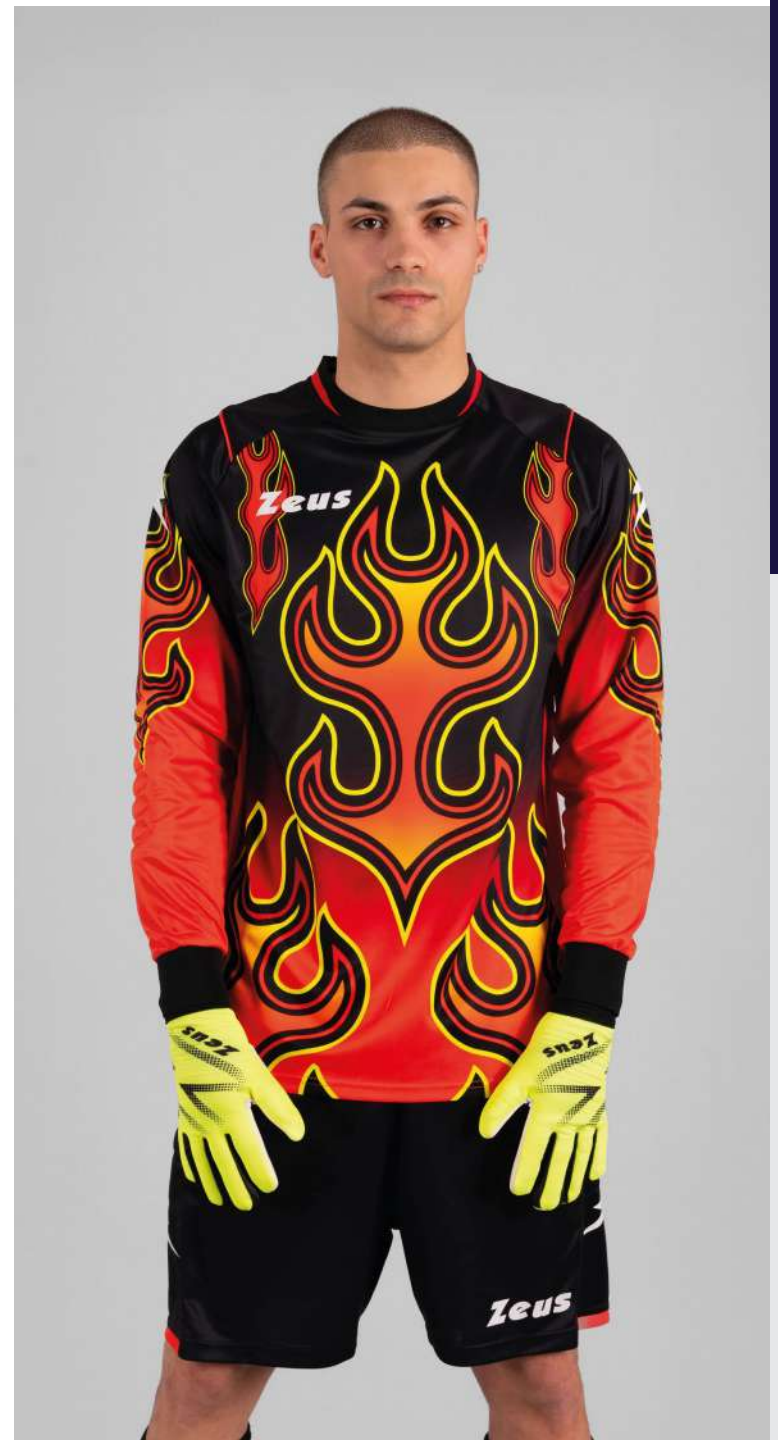

Silk-screen Printing

Embroidery

GOALKEEPER
LINE

PANT. CORTO MONOS

MAIN FEATURES

Il GK Pant Corto Monos è un pantaloncino da portiere con imbottiture sui fianchi per una protezione ottimale durante le parate. Realizzato in 100% poliestere, offre una vestibilità standard fit e garantisce comfort e resistenza in campo.