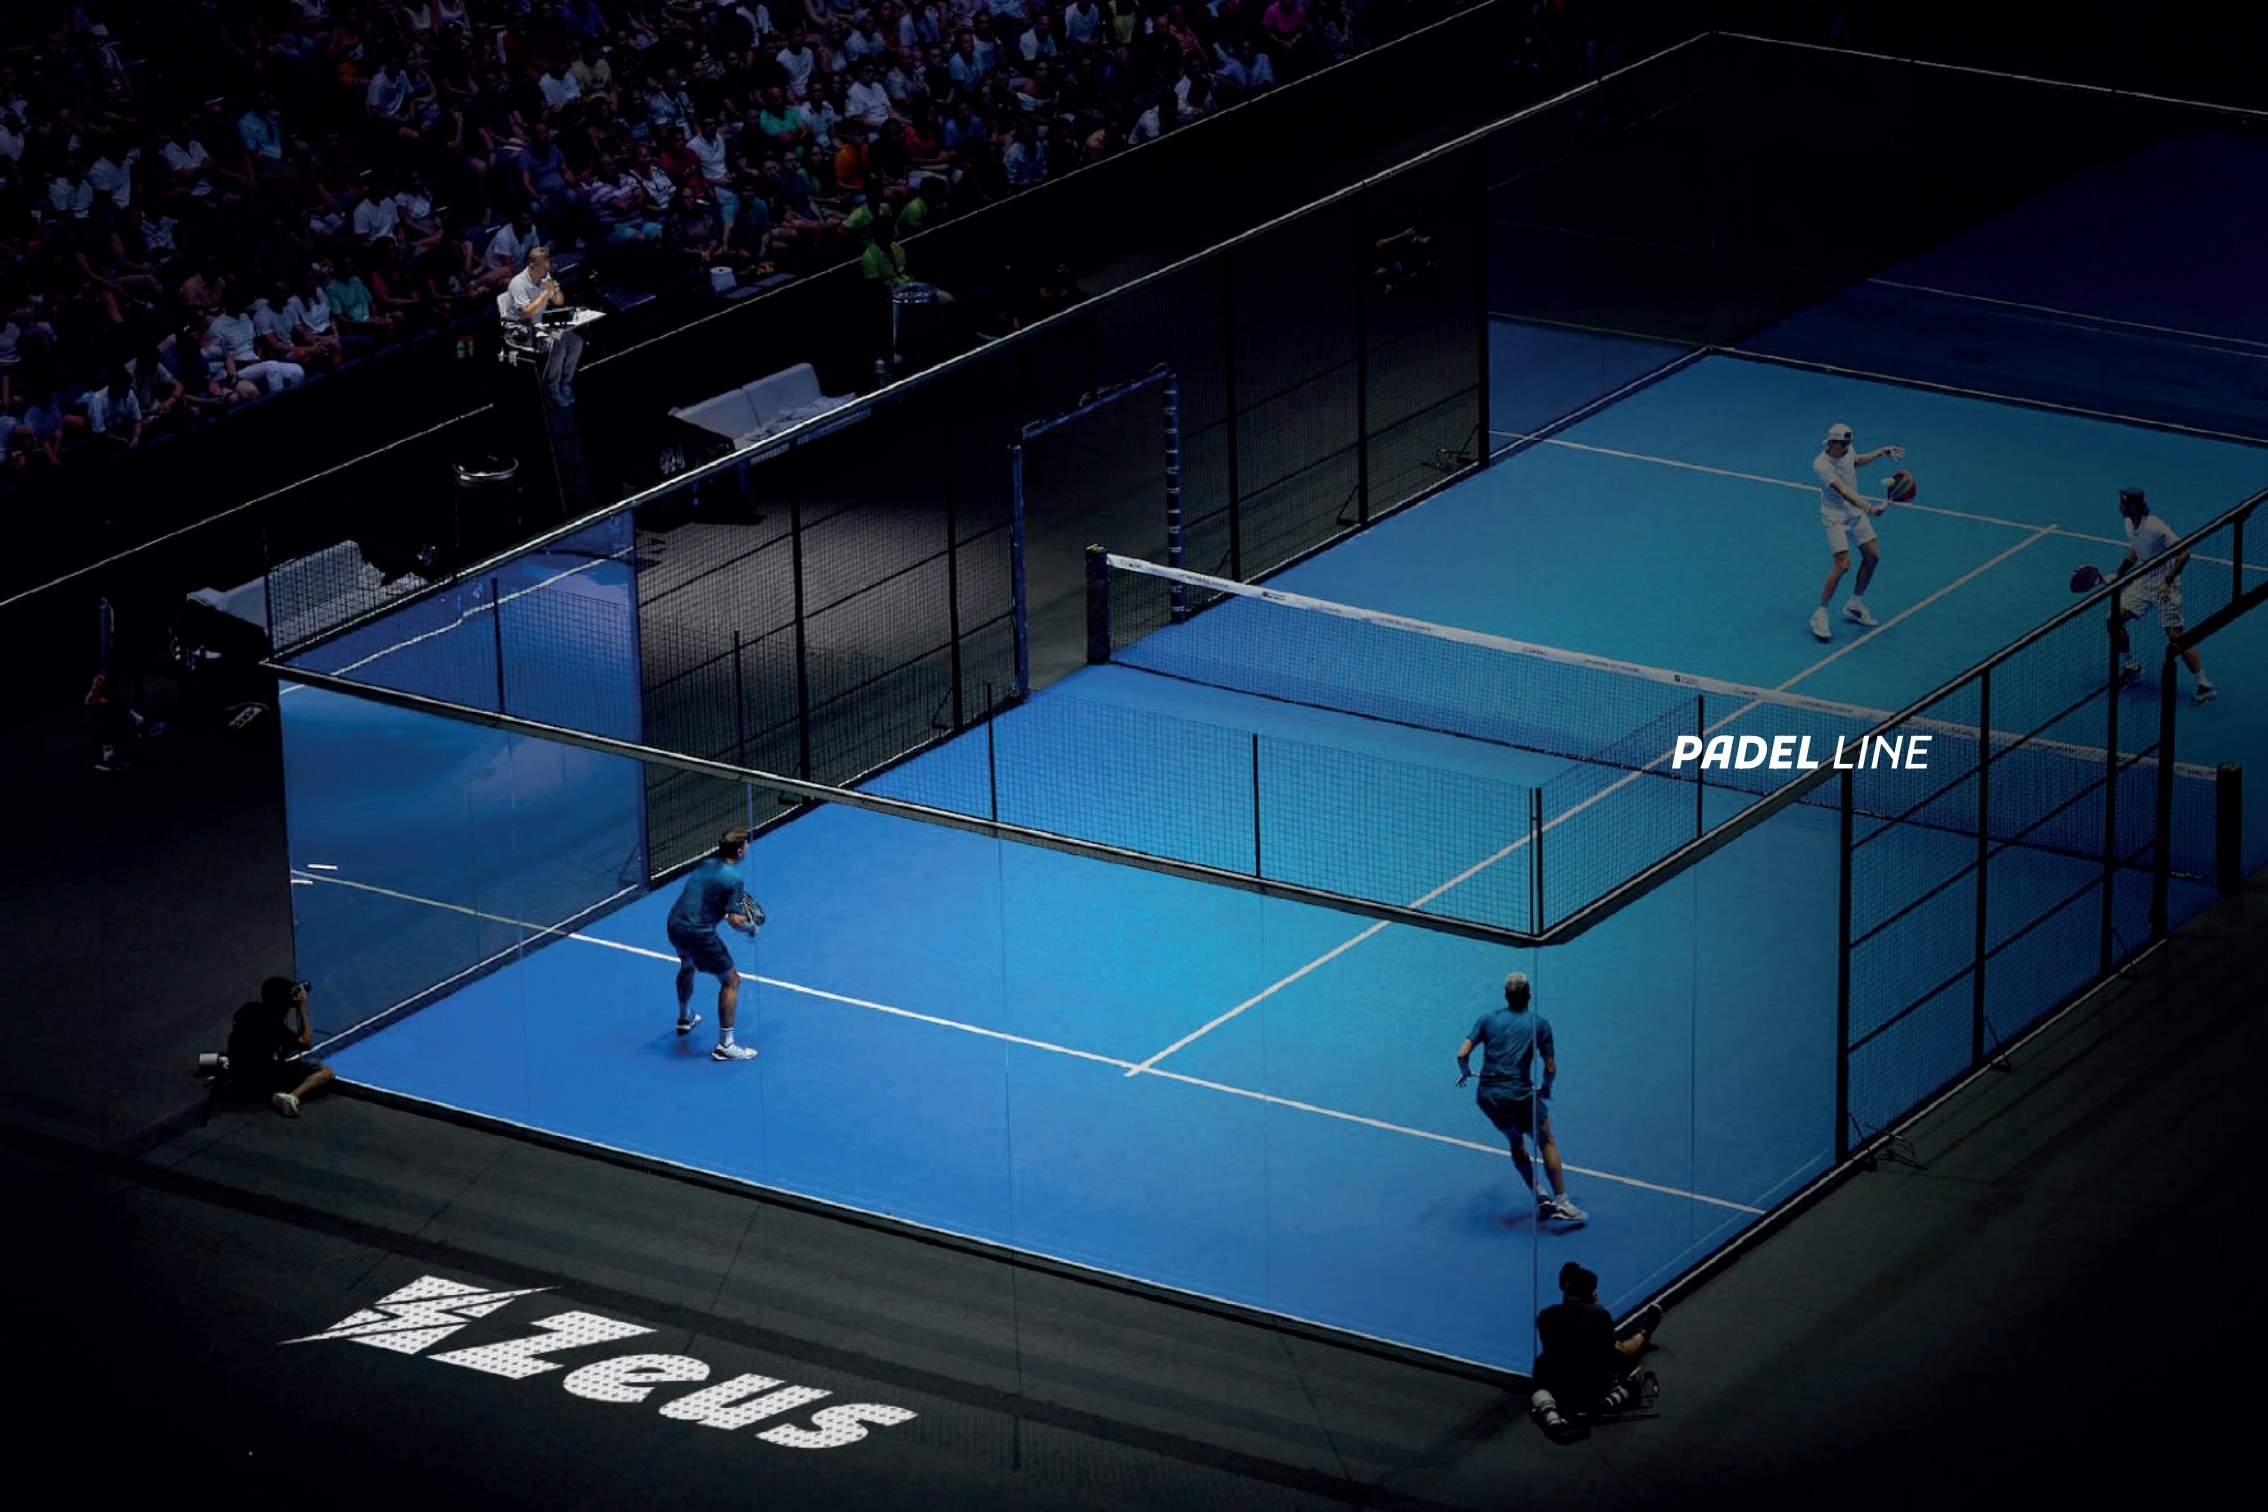

PADEL LINE

WILSON